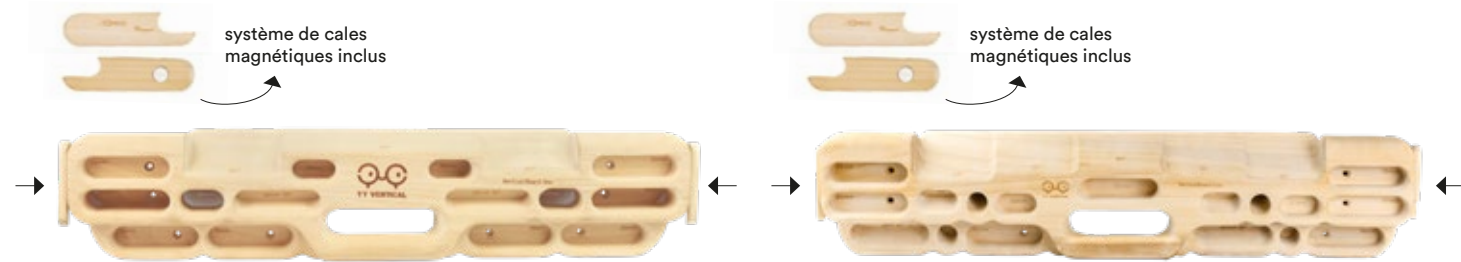

VERTICALBOARD FIRST

COMMENCER À S'ENTRAÎNER SÉRIEUSEMENT (5B > 7C)

La VerticalBoard First est adaptée pour les grimpeurs débrouillés voulant devenir plus fort pour enchaîner leurs projets. Elle dispose d'une multitude de profondeurs différentes pour s'entraîner progressivement jusqu'à l'objectif (45mm à 20mm).

Des difficultés pour faire des tractions ? Pas de problème, cette poutre permet d'attacher un élastique pour faciliter les exercices en se délestent (vendus séparément).

Trop facile ? Il est possible de faire évoluer votre poutre en augmentant la difficulté en ajoutant des cales VerticalBoard aimantées pour diminuer chaque profondeur de 10mm (vendues séparément).

La VerticalBoard First est la poutre parfaite pour commencer à s'entraîner sérieusement.

10 PRÉHENSIONS DIFFÉRENTES

- Dimensions : 54 x 13 x 5 cm
- Poids : 920g
- Prises : 45mm, 33mm, 25mm, 22mm, 20mm
- Prise centrale : 40mm, 24mm
- Plats / Flats : 35° + 20°
- 2 bacs
- Prises + cales (non incluses) : 10, 12, 15, 23, 35mm + 14, 20, 30mm (centre)

Cette poutre vous fera découvrir des prises spécifiques (bi-doigts, règles inclinées) offrant un entraînement complet et pertinent.

La poignée centrale permet le travail à un bras et est particulièrement adaptée comme point de fixation d'un élastique pour faire différents exercices ou se délester. Elle dispose également d'un système de cales magnétiques réduisant la profondeur des prises de 10mm. Peur de perdre les cales ? Pas de problème, vous pouvez les ranger sur les supports magnétiques situés de chaque côté de la poutre.