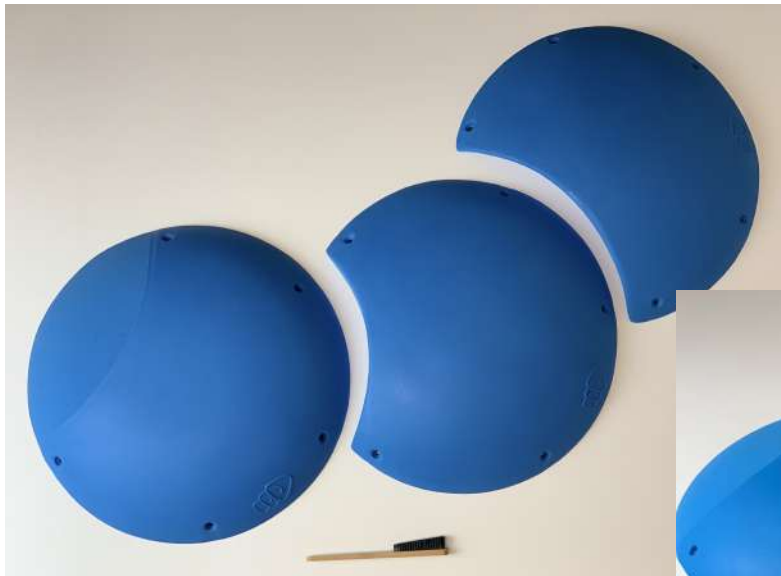

VolXume
BumbleBee
M/L/XL
PU

Page 2 of 2